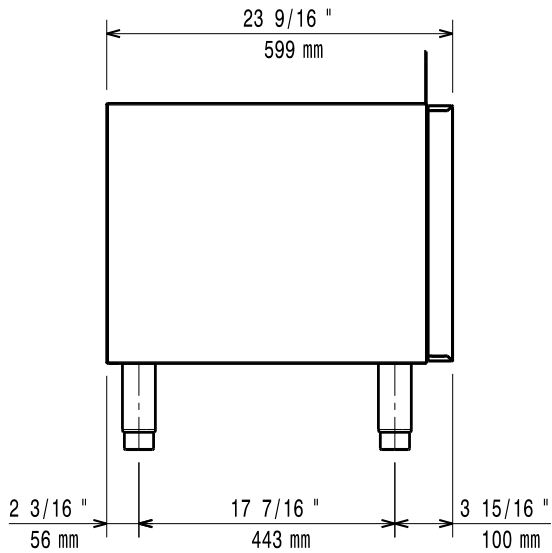

- Stödskena till underskåp för minskat antal ben/hjul, 800mm PNC 206367
- Stödskena till underskåp för minskat antal ben/hjul, 1200mm PNC 206368
- Stödskena till underskåp för minskat antal ben/hjul, 1600mm PNC 206369
- Ryggplåtar, 600mm PNC 206373
- Ryggplåtar, 800mm PNC 206374
- Ryggplåtar, 1000mm PNC 206375
- Ryggplåtar, 1200mm PNC 206376
- - NOT TRANSLATED - PNC 206431
- 2 st sidopaneler höjd 700 djup 700mm PNC 216000

Front

Sida

Topp

Viktig information

Yttermått, bredd 371210 (E7BANB00C0)	200 mm
Yttermått, djup	550 mm
Yttermått, höjd	600 mm
Nettovikt:	15 lbs (7 kg)