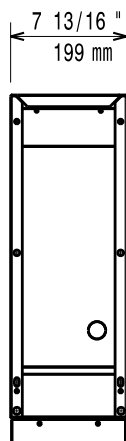

- Stödskena till underskåp för minskat antal ben/hjul, 800mm PNC 206367
- Stödskena till underskåp för minskat antal ben/hjul, 1200mm PNC 206368
- Stödskena till underskåp för minskat antal ben/hjul, 1600mm PNC 206369
- Ryggplåtar, 600mm PNC 206373
- Ryggplåtar, 800mm PNC 206374
- Ryggplåtar, 1000mm PNC 206375
- Ryggplåtar, 1200mm PNC 206376
- - NOT TRANSLATED - PNC 206431
- 2 st sidopaneler höjd 700 djup 700mm PNC 216000

Front

Sida

Topp

Viktig information

Yttermått, bredd 371210 (E7BANB00C0)	200 mm
Yttermått, djup	550 mm
Yttermått, höjd	600 mm
Nettovikt:	15 lbs (7 kg)