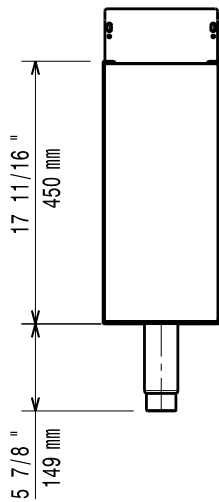

- Stödskena till underskåp för minskat antal ben/hjul, 800mm PNC 206367
- Stödskena till underskåp för minskat antal ben/hjul, 1200mm PNC 206368
- Stödskena till underskåp för minskat antal ben/hjul, 1600mm PNC 206369
- Ryggplåtar, 600mm PNC 206373
- Ryggplåtar, 800mm PNC 206374
- Ryggplåtar, 1000mm PNC 206375
- Ryggplåtar, 1200mm PNC 206376
- - NOT TRANSLATED - PNC 206431
- 2 st sidopaneler höjd 700 djup 700mm PNC 216000

Front

Sida

Topp

Viktig information

Yttermått, bredd 371210 (E7BANB00C0)	200 mm
Yttermått, djup	550 mm
Yttermått, höjd	600 mm
Nettovikt:	15 lbs (7 kg)